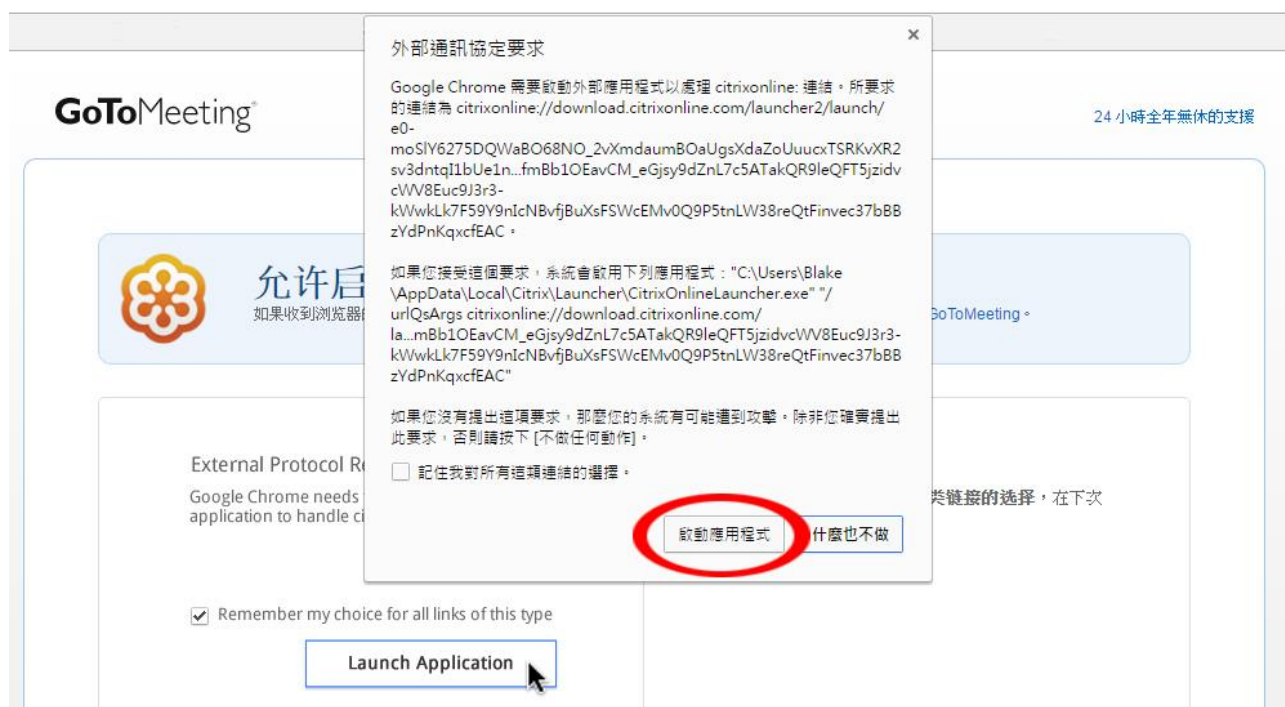

服務時間：9:30~17:30 客服信箱：arttraining2016@gmail.com 使用條款 隱私權

3. 進入課程頁面後，點擊開啟教室按鈕

4. 系統開始運行，會開啟教室所需要的應用程式，點擊啟動應用程式

5. 確定麥克風與視訊設備正常運作後，進入教室